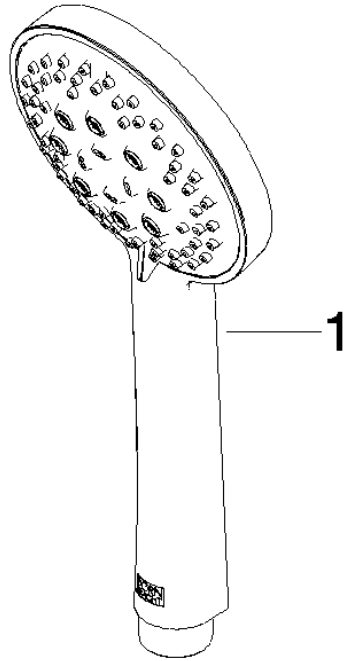

ST 050 206 0979

Lista de piezas de recambios

N°	Número de artículo	Denominación	Cantidad de montaje	Plazo de entrega
1	05 17 20 726 02 90	juego de fijación	1	2
2	09 31 11 049 90	varilla	2	2
3	04 31 11 113 00 90	varilla	2	2
4	08 17 97 054-00	sopORTE	1	10
5	90 28 22 782 00-00	tubo	1	10
6	28 322 970-00	Flexo de ducha metálico 1/2" x 3/8" x 1750 mm - Cromo	1	2
7	12 580 970-00	SopORTE deslizante - Cromo	1	10
8	90 19 97 002 00-00	racor	1	10
9	90 14 20 026 00 90	sello	1	2

Protección contra reflujo.

Encaja con: IMO, LULU, MADISON, MEM, TARA, CL.1, LISSÉ, VAIA, META, CYO

	Cromo	28 018 979-00
	Cromo	28 018 979-00 0010
	Platino cepillado	28 018 979-06
	Platino cepillado	28 018 979-06 0010
	Platino	28 018 979-08
	Platino	28 018 979-08 0010
	Dark Brass matt	28 018 979-16 0010
	Dark Bronze matt	28 018 979-17 0010
	Dark Chrome	28 018 979-19
	Dark Chrome	28 018 979-19 0010
	Oro claro	28 018 979-26 0010
	Oro claro	28 018 979-26
	Oro claro cepillado	28 018 979-27 0010
	Oro claro cepillado	28 018 979-27
	Latón cepillado (Oro 23k)	28 018 979-28
	Latón cepillado (Oro 23k)	28 018 979-28 0010
	Negro mate	28 018 979-33
	Negro mate	28 018 979-33 0010
	Bronce cepillado	28 018 979-42 0010
	Bronce cepillado	28 018 979-42
	Champagne cepillado (Oro 22k)	28 018 979-46
	Champagne cepillado (Oro 22k)	28 018 979-46 0010
	Champagne (Oro 22k)	28 018 979-47
	Champagne (Oro 22k)	28 018 979-47 0010
	Cromo cepillado	28 018 979-93
	Cromo cepillado	28 018 979-93 0010
	Dark Platinum cepillado	28 018 979-99
	Dark Platinum cepillado	28 018 979-99 0010

ST 050 206 0070
mm [inches]

Diagrama de flujo

Certificado

LGA_29984.

DVGW_DW-
6517DN0129.

WRAS_2210003.

Lista de piezas de recambios

Nº	Número de artículo	Denominación	Cantidad de montaje	Plazo de entrega
1	09 23 01 039 90	tamiz	1	2