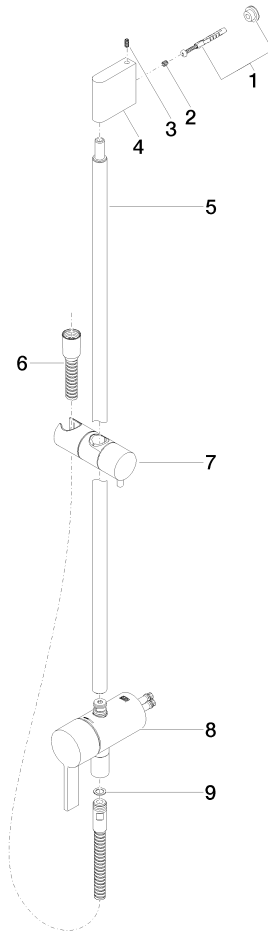

Batería monomando empotrada con conexión integrada de ducha con juego de ducha - Cromo

IMO

ST 050 206 0979

- Flexo metálico 1750mm con bloqueo de giro integrado
 - Barra a pared con soporte deslizante
 - Diámetro de tubo 18 mm
 - Ducha de mano: Ajustable en tres o bien cinco posiciones: COMPACT RAIN, COMPACT SOFT FLOW, COMPACT AQUAPRESSURE FLOW, caudal máx. 15 l/min (a 3 bares)
 - Alcachofa de ducha Ø 100mm
- Protección contra reflujo.**

Complementos necesarios

Fijación mural empotrada - 35 050 970 90
 ●Profundidad de montaje mín. 80 mm
 ●Profundidad de montaje máx. 105 mm

Complementos necesarios

Ducha de mano - Cromo 28 016 979-00

Complementos necesarios

Ducha de mano - Cromo 28 017 979-00

Complementos necesarios

Ducha de mano - Cromo 28 012 979-00

Complementos necesarios

Ducha de mano FlowReduce - Cromo 28 018 979-00010

Certificado

Belgaqua_21-025- WRAS_2011027. LGA_29928.
27_1.

ST 050 206 0979

Lista de piezas de recambios

N°	Número de artículo	Denominación	Cantidad de montaje	Plazo de entrega
1	05 17 20 726 02 90	juego de fijación	1	2
2	09 31 11 049 90	varilla	2	2
3	04 31 11 113 00 90	varilla	2	2
4	08 17 97 054-00	sopORTE	1	10
5	90 28 22 782 00-00	tubo	1	10
6	28 322 970-00	Flexo de ducha metálico 1/2" x 3/8" x 1750 mm - Cromo	1	2
7	12 580 970-00	SopORTE deslizante - Cromo	1	10
8	90 19 97 002 00-00	racor	1	10
9	90 14 20 026 00 90	sello	1	2