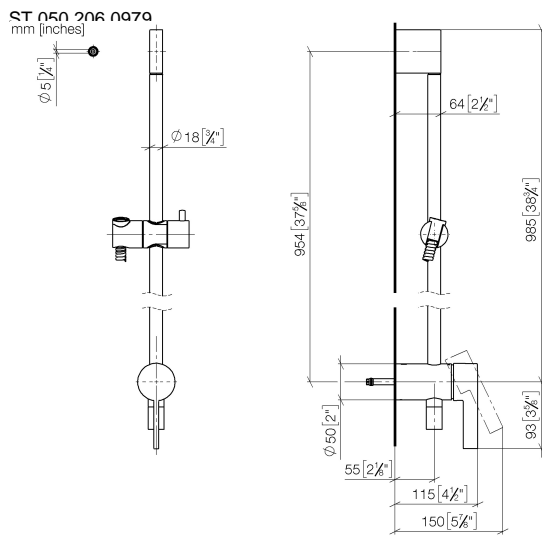

Ducha de mano - Cromo 28 017 979-00

Complementos necesarios

Ducha de mano - Cromo 28 012 979-00

Complementos necesarios

Ducha de mano FlowReduce - Cromo 28 018 979-00010

Certificado

Belgaqua_21-025- WRAS_2011027. LGA_29928.
27_1.

ST 050 206 0979

Lista de piezas de recambios

N°	Número de artículo	Denominación	Cantidad de montaje	Plazo de entrega
1	05 17 20 726 02 90	juego de fijación	1	2
2	09 31 11 049 90	varilla	2	2
3	04 31 11 113 00 90	varilla	2	2
4	08 17 97 054-00	sopORTE	1	10
5	90 28 22 782 00-00	tubo	1	10
6	28 322 970-00	Flexo de ducha metálico 1/2" x 3/8" x 1750 mm - Cromo	1	2
7	12 580 970-00	SopORTE deslizante - Cromo	1	10
8	90 19 97 002 00-00	racor	1	10
9	90 14 20 026 00 90	sello	1	2

ST 050 206 0070
mm [inches]

Diagrama de flujo

Certificado

LGA_29984.

DVGW_DW-
6517DN0129.

WRAS_2210003.

Lista de piezas de recambios

Nº	Número de artículo	Denominación	Cantidad de montaje	Plazo de entrega
1	09 23 01 039 90	tamiz	1	2