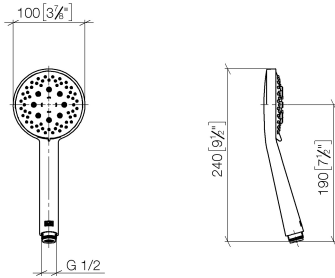

ST 050 206 0979

Lista de piezas de recambios

N°	Número de artículo	Denominación	Cantidad de montaje	Plazo de entrega
1	05 17 20 726 02 90	juego de fijación	1	2
2	09 31 11 049 90	varilla	2	2
3	04 31 11 113 00 90	varilla	2	2
4	08 17 97 054-00	sopORTE	1	10
5	90 28 22 782 00-00	tubo	1	10
6	28 322 970-00	Flexo de ducha metálico 1/2" x 3/8" x 1750 mm - Cromo	1	2
7	12 580 970-00	SopORTE deslizante - Cromo	1	10
8	90 19 97 002 00-00	racor	1	10
9	90 14 20 026 00 90	sello	1	2

Protección contra reflujo.

Encaja con: IMO, LULU, MADISON, MEM, TARA, CL.1, LISSÉ, VAIA, META, CYO

	Cromo	28 018 979-00
	Cromo	28 018 979-00 0010
	Platino cepillado	28 018 979-06
	Platino cepillado	28 018 979-06 0010
	Platino	28 018 979-08
	Platino	28 018 979-08 0010
	Dark Brass matt	28 018 979-16 0010
	Dark Bronze matt	28 018 979-17 0010
	Dark Chrome	28 018 979-19
	Dark Chrome	28 018 979-19 0010
	Oro claro	28 018 979-26 0010
	Oro claro	28 018 979-26
	Oro claro cepillado	28 018 979-27 0010
	Oro claro cepillado	28 018 979-27
	Latón cepillado (Oro 23k)	28 018 979-28
	Latón cepillado (Oro 23k)	28 018 979-28 0010
	Negro mate	28 018 979-33
	Negro mate	28 018 979-33 0010
	Bronce cepillado	28 018 979-42 0010
	Bronce cepillado	28 018 979-42
	Champagne cepillado (Oro 22k)	28 018 979-46
	Champagne cepillado (Oro 22k)	28 018 979-46 0010
	Champagne (Oro 22k)	28 018 979-47
	Champagne (Oro 22k)	28 018 979-47 0010
	Cromo cepillado	28 018 979-93
	Cromo cepillado	28 018 979-93 0010
	Dark Platinum cepillado	28 018 979-99
	Dark Platinum cepillado	28 018 979-99 0010

ST 050 206 0070
mm [inches]

Diagrama de flujo

Certificado

LGA_29984.

DVGW_DW-
6517DN0129.

WRAS_2210003.

Lista de piezas de recambios

Nº	Número de artículo	Denominación	Cantidad de montaje	Plazo de entrega
1	09 23 01 039 90	tamiz	1	2